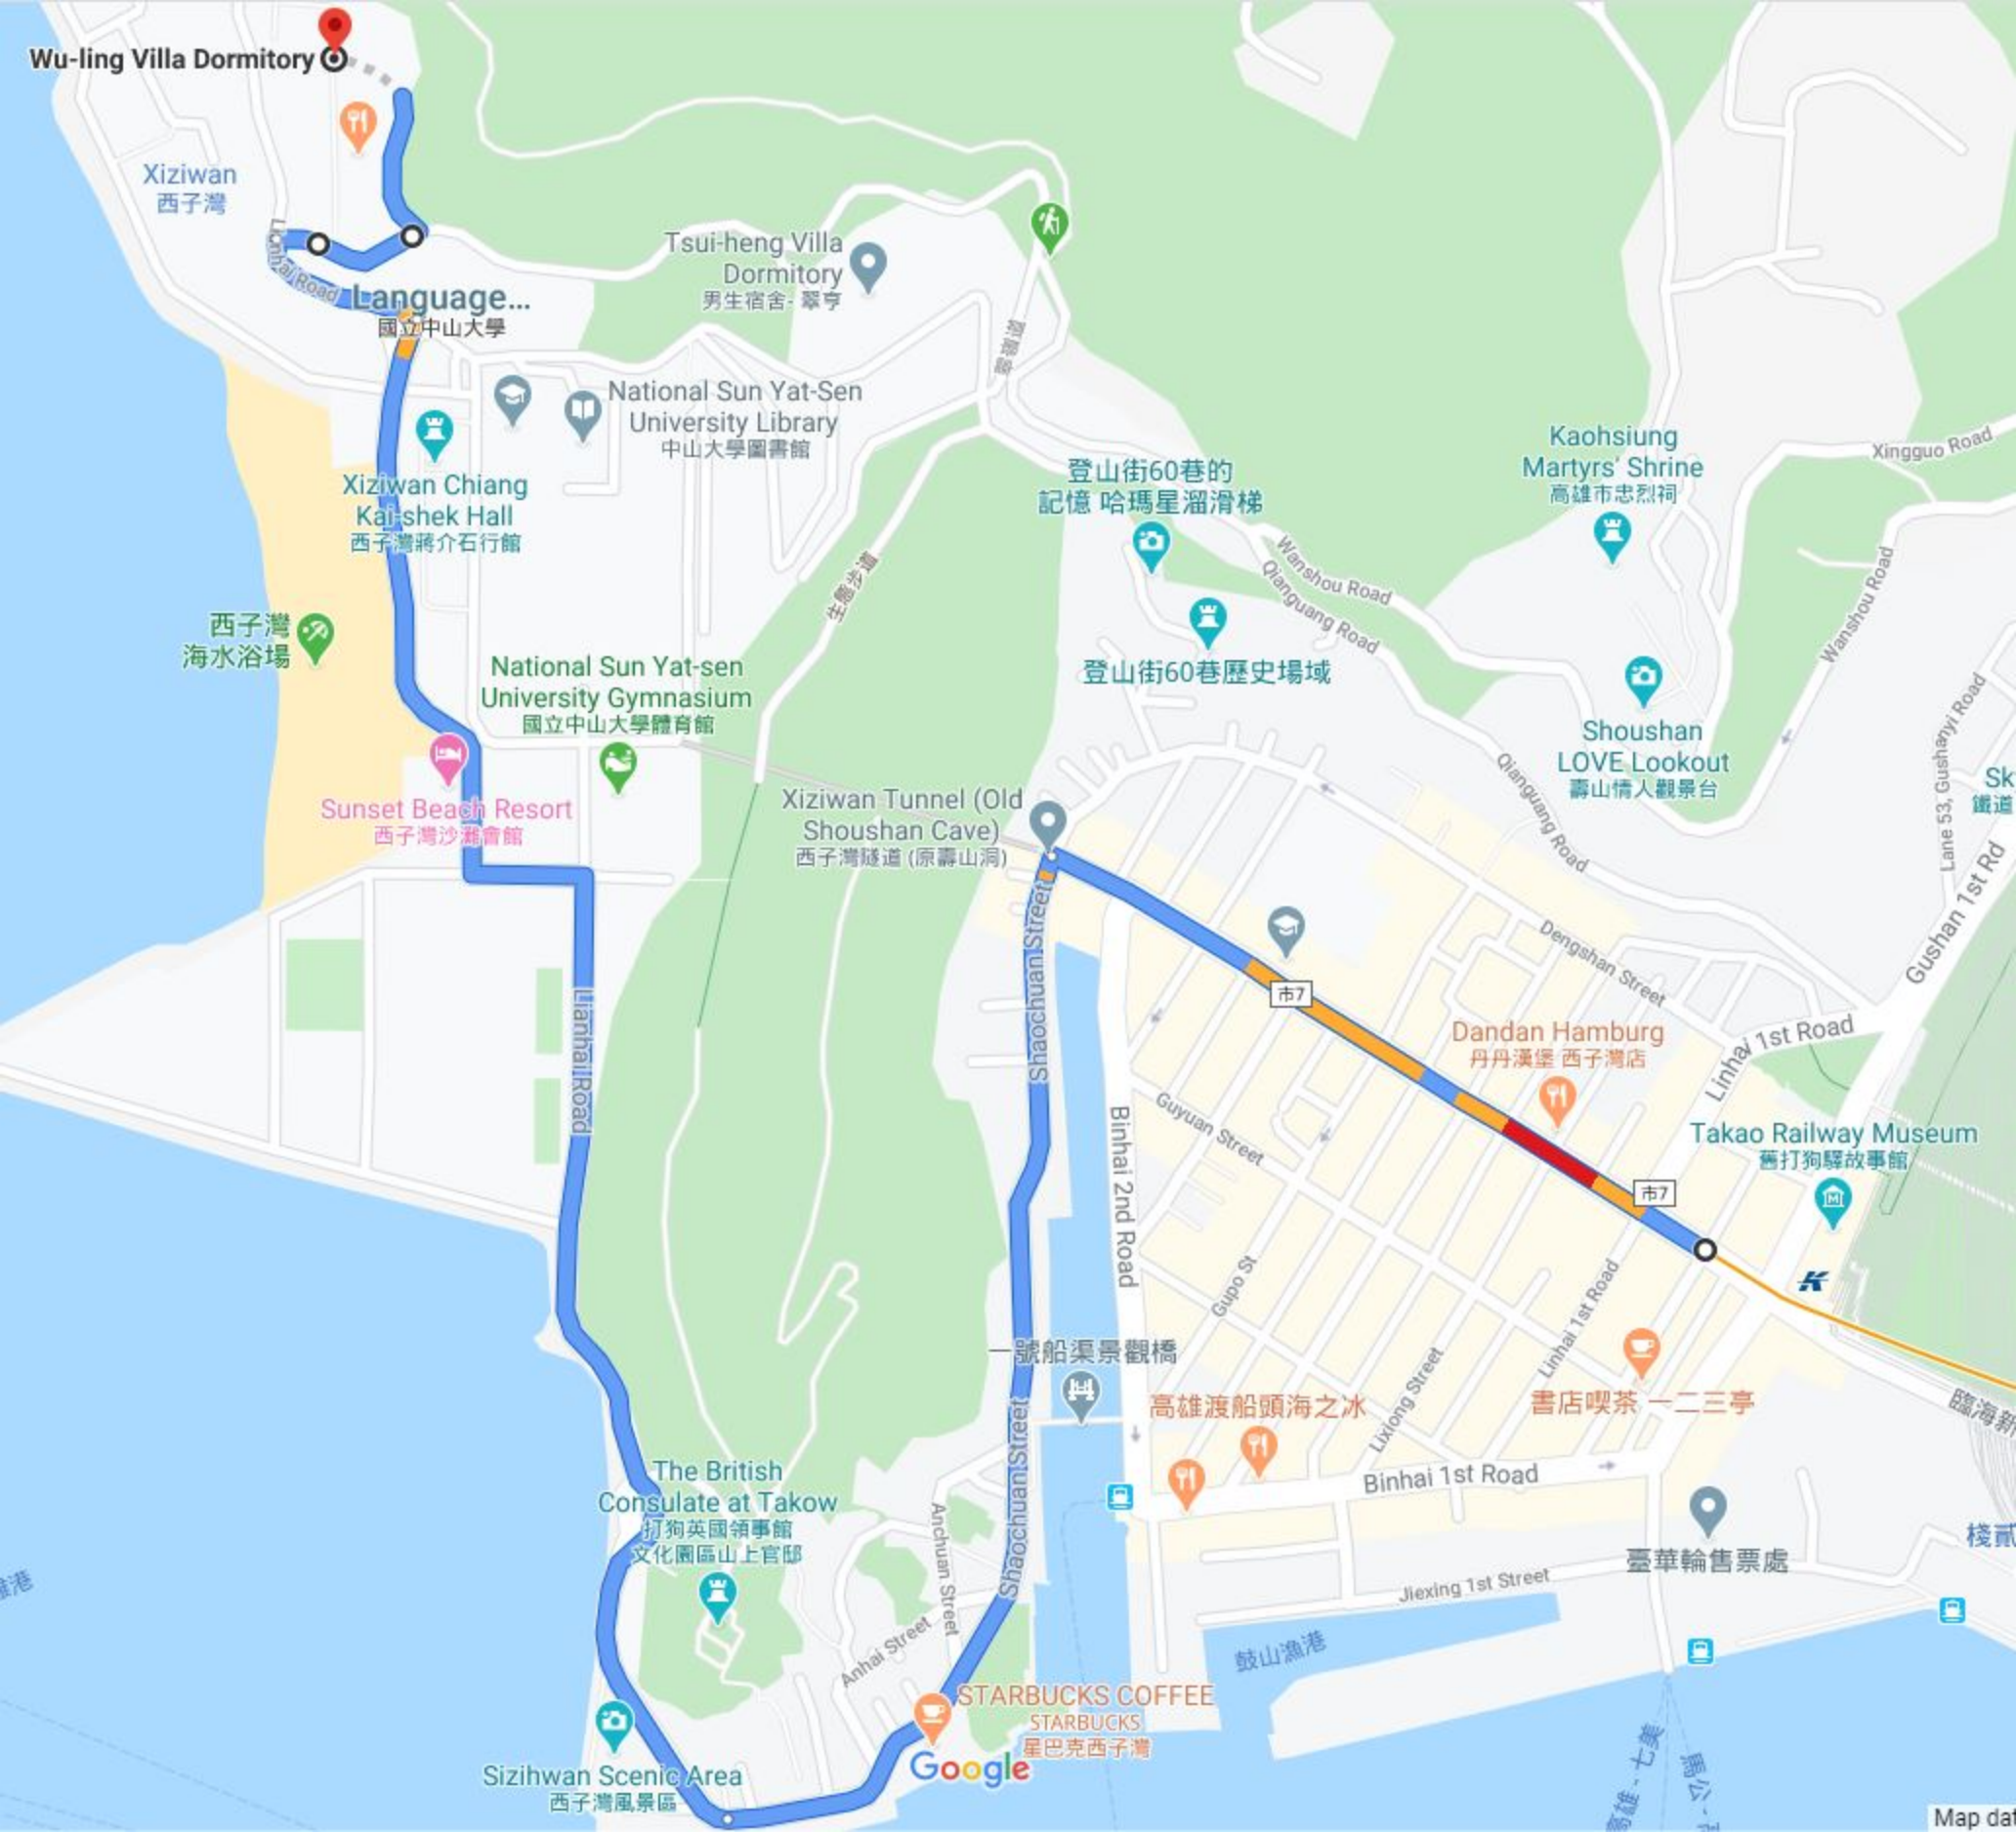

Wu-ling Villa Dormitory
國立中山大學

Xiziwan
西子灣

Language...

Tsui-heng Villa
Dormitory
男生宿舍 翠亭

National Sun Yat-sen
University Library
中山大學圖書館

Xiziwan Chiang
Kai-shek Hall
西子灣蔣介石行館

西子灣
海水浴場

National Sun Yat-sen
University Gymnasium
國立中山大學體育館

Sunset Beach Resort
西子灣沙灘會館

Xiziwan Tunnel (Old
Shoushan Cave)
西子灣隧道 (原壽山洞)

登山街60巷的
記憶 哈瑪星溜滑梯

登山街60巷歷史場域

Kaohsiung
Martyrs' Shrine
高雄市忠烈祠

Shoushan
LOVE Lookout
壽山情人觀景台

Dandan Hamburg
丹丹漢堡 西子灣店

Takao Railway Museum
舊打狗驛故事館

The British
Consulate at Takow
打狗英國領事館
文化園區山上官邸

STARBUCKS COFFEE
STARBUCKS
星巴克西子灣

Sizihwan Scenic Area
西子灣風景區

Google

Map data