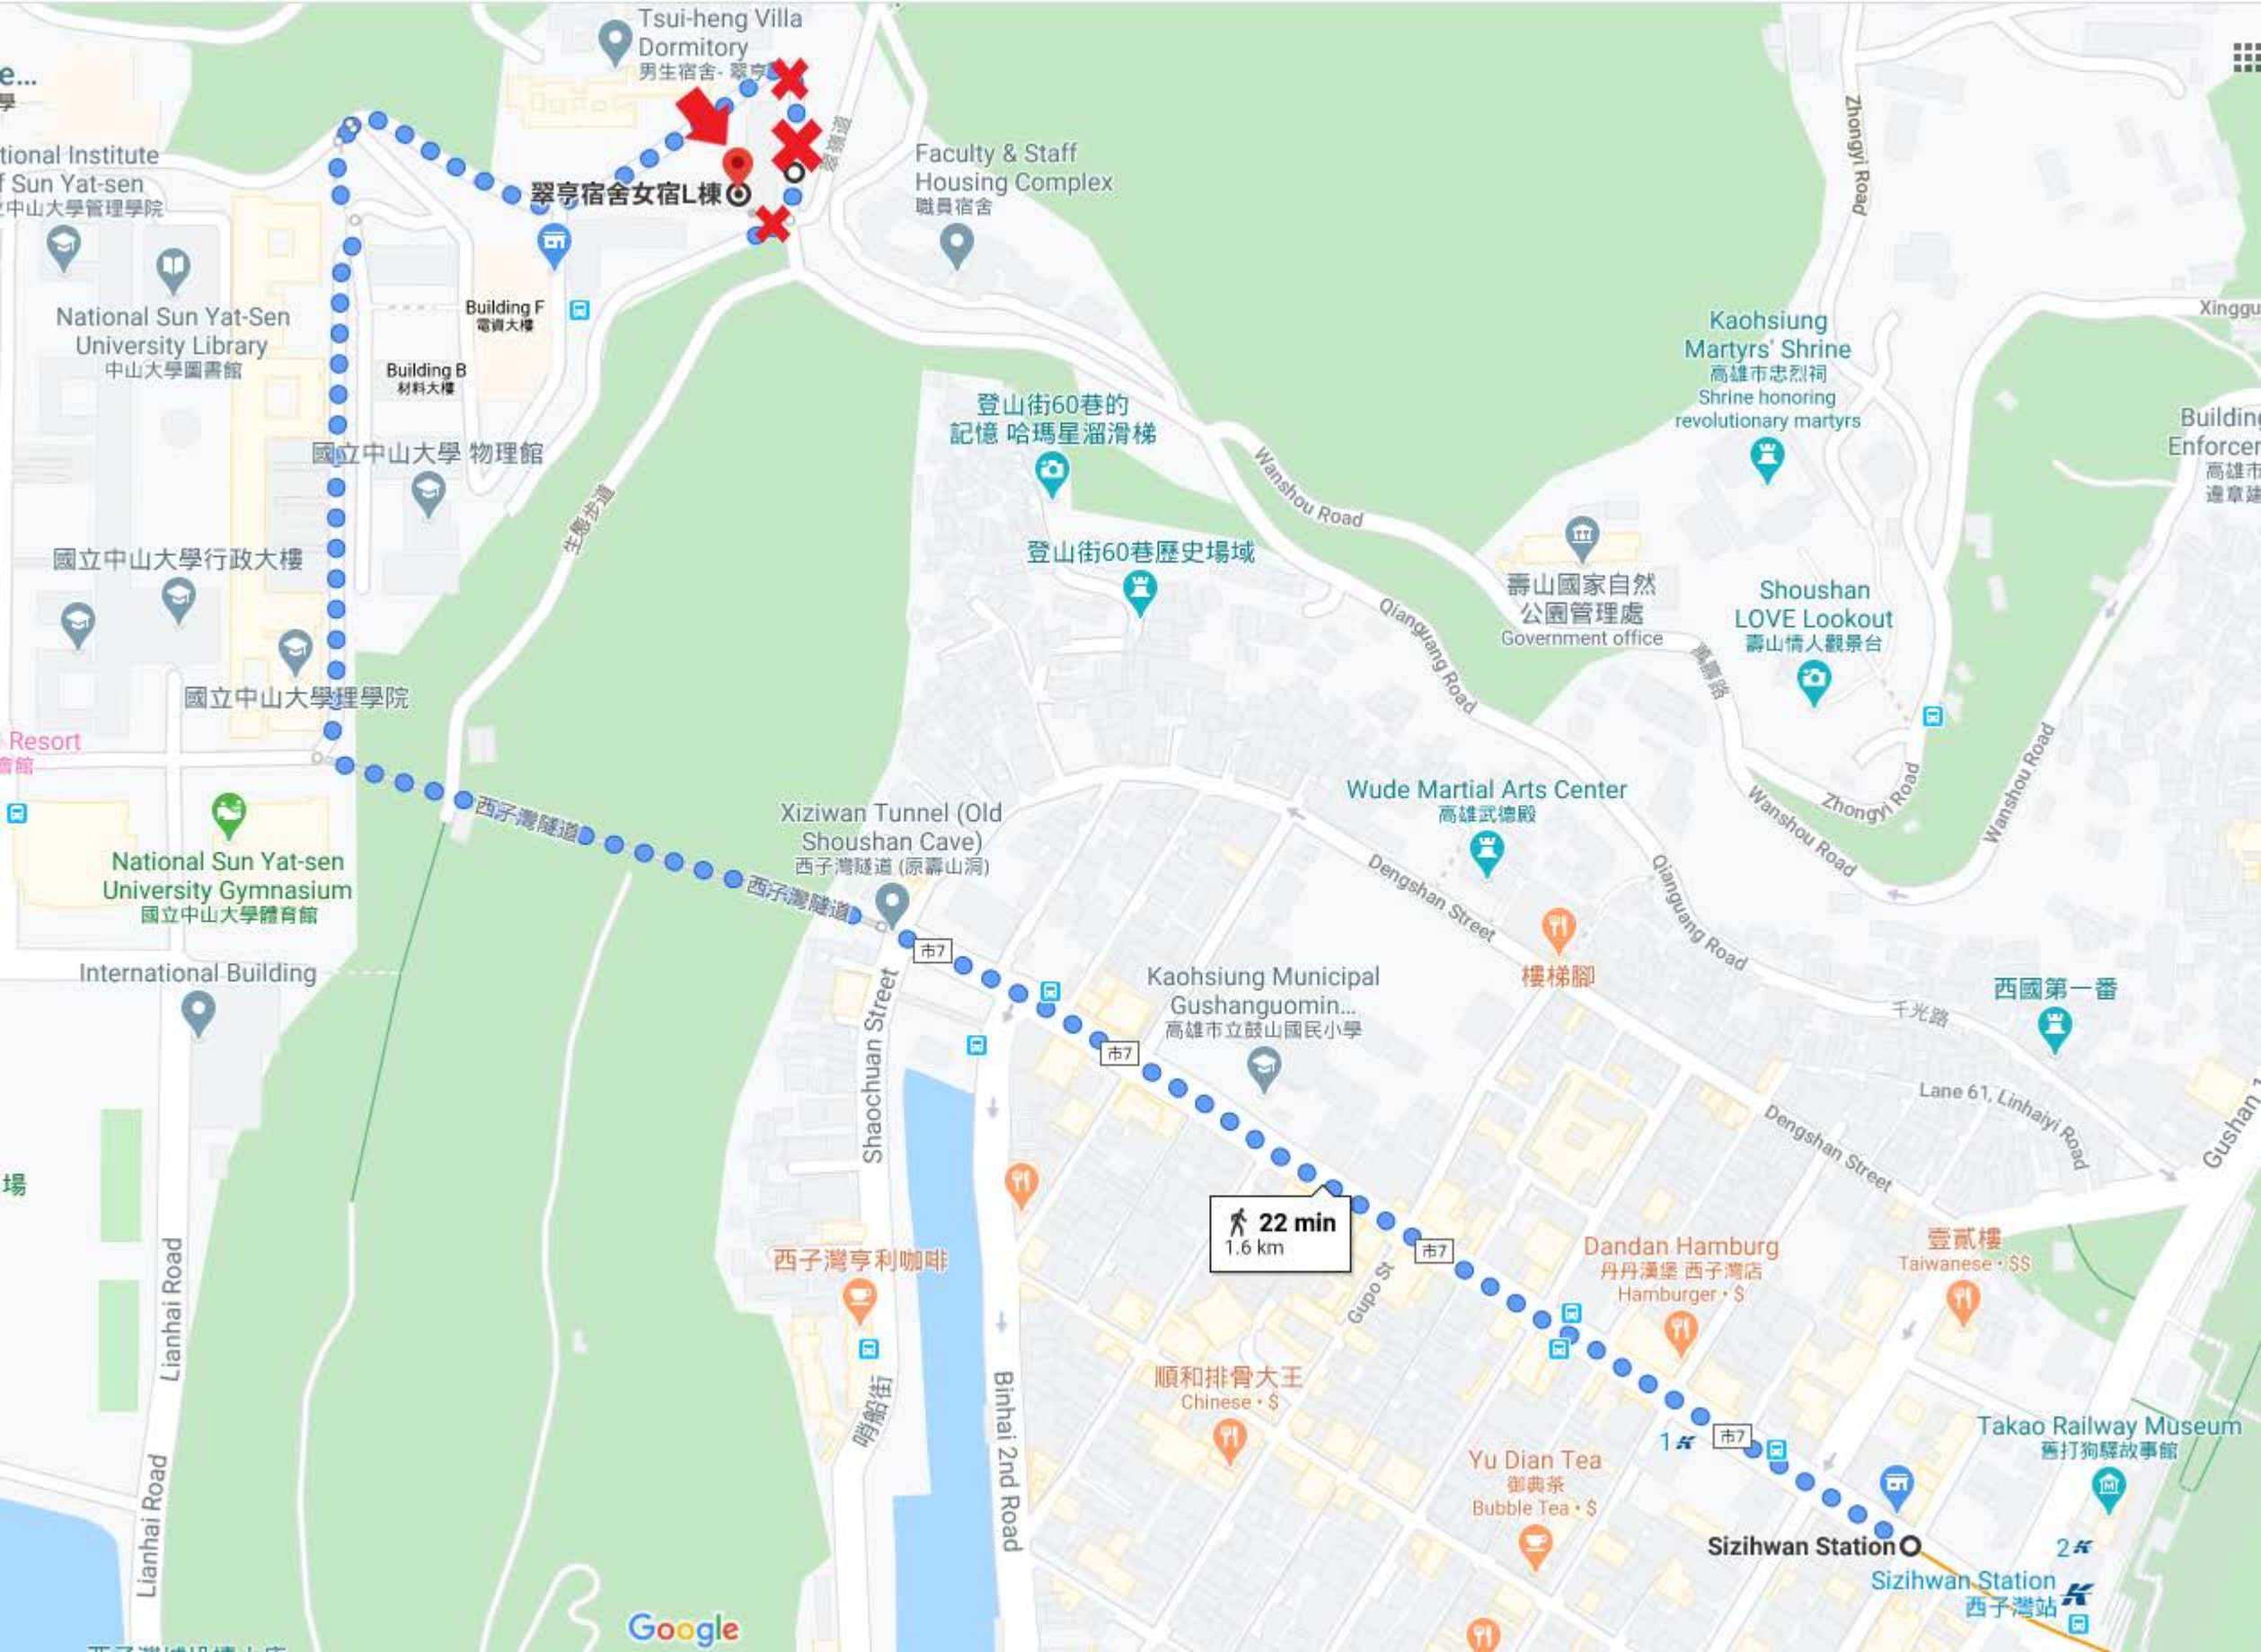

翠亭宿舍女宿L棟

Tsui-heng Villa
男生宿舍-翠亭

Faculty & Staff
Housing Complex
職員宿舍

National Sun Yat-sen
University Library
中山大學圖書館

National Sun Yat-sen
University Library
中山大學圖書館

國立中山大學行政大樓

國立中山大學理學院

National Sun Yat-sen
University Gymnasium
國立中山大學體育館

International Building

國立中山大學 物理館

Building F
電資大樓

Building B
材料大樓

登山街60巷的
記憶 哈瑪星溜滑梯

登山街60巷歷史場域

Kaohsiung
Martyrs' Shrine
高雄市忠烈祠
Shrine honoring
revolutionary martyrs

壽山國家自然
公園管理處
Government office

Shoushan
LOVE Lookout
壽山情人觀景台

Wude Martial Arts Center
高雄武德殿

Xiziwan Tunnel (Old
Shoushan Cave)
西子灣隧道 (原壽山洞)

Kaohsiung Municipal
Gushanguomin...
高雄市立鼓山國民小學

樓梯腳

西國第一番

22 min
1.6 km

西子灣亨利咖啡

順和排骨大王
Chinese · $

Dandan Hamburg
丹丹漢堡 西子灣店
Hamburger · $

壹貳樓
Taiwanese · $$

Yu Dian Tea
御典茶
Bubble Tea · $

Takao Railway Museum
舊打狗驛故事館

Sizihwan Station

Sizihwan Station
西子灣站

Google